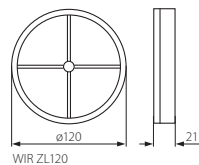

WIR ZL

- ▶ casing, locks: plastic
- ▶ Gehäuse, Klappen: Kunststoff

Kanlux			 [g]
WIR ZL100	70961	white / weiß	25
WIR ZL120	70962	white / weiß	38