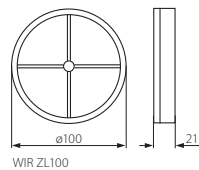

WIR ZL

- ▶ casing, locks: plastic
- ▶ Gehäuse, Klappen: Kunststoff

Kanlux			 [g]
WIR ZL100	70961	white / weiß	25
WIR ZL120	70962	white / weiß	38