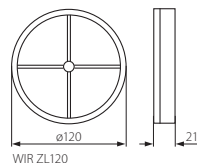

WIR ZL

- ▶ casing, locks: plastic
- ▶ Gehäuse, Klappen: Kunststoff

Kanlux			 [g]
WIR ZL100	70961	white / weiß	25
WIR ZL120	70962	white / weiß	38