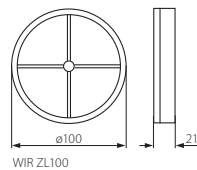

WIR ZL

- ▶ casing, locks: plastic
- ▶ Gehäuse, Klappen: Kunststoff

Kanlux			 [g]
WIR ZL100	70961	white / weiß	25
WIR ZL120	70962	white / weiß	38