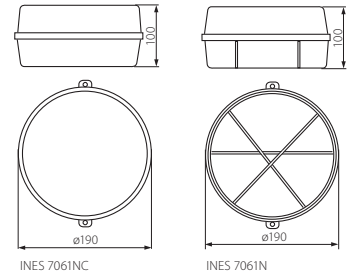

## Hermetic wall &amp; ceiling light fitting / Deckenleuchte hermetisch

INES 7061NC

INES 7061N

INES 7061NC

INES 7061N

- ▶ base: bakelite / lampshade: glass / lampshade cover INES 7061N: wire
- ▶ Grundplatte: Bakelit / Abdeckung: Glas / Schutz der Glasabdeckung INES 7061N: Draht