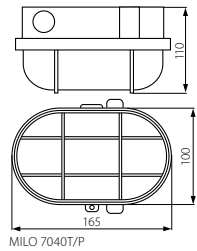

MILO / HERMI

MILO 7040T

MILO 7040T/P

HERMI 7063NB

Kanlux

IP

Model	Article No.	Power [W]	IP
MILO 7040T	70522	max 60	43
MILO 7040T/P	70523	max 60	43
HERMI 7063NB	70524	max 100	54

DE