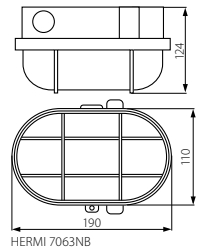

MILO / HERMI

MILO 7040T

MILO 7040T/P

HERMI 7063NB

Kanlux

IP

Model	Article No.	Power [W]	IP
MILO 7040T	70522	max 60	43
MILO 7040T/P	70523	max 60	43
HERMI 7063NB	70524	max 100	54

DE