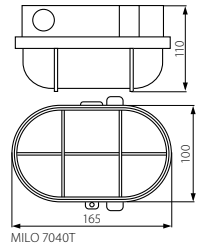

MILO / HERMI

MILO 7040T

MILO 7040T/P

HERMI 7063NB

Kanlux

IP

Model	Article No.	Power [W]	IP
MILO 7040T	70522	max 60	43
MILO 7040T/P	70523	max 60	43
HERMI 7063NB	70524	max 100	54

DE