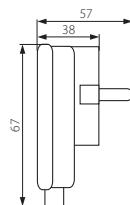

## Mains plug / Netzstecker

PIN W/US

- ▶ casing: plastic
- ▶ Gehäuse: Kunststoff

<b>Kanlux</b>		
PIN W/US	02186	white / weiß

equipped with protective conductor contact / mit Schutzkontakt ausgestattet

## NANO

NANO W-1

- ▶ casing: plastic
- ▶ Gehäuse: Kunststoff

<b>Kanlux</b>		
NANO W-1	70514	white/black / weiß/schwarz

equipped with protective conductor contact / mit Schutzkontakt ausgestattet