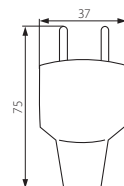

## Mains plug / Netzstecker

PIN W/US

- ▶ casing: plastic
- ▶ Gehäuse: Kunststoff

<b>Kanlux</b>		
PIN W/US	02186	white / weiß

equipped with protective conductor contact / mit Schutzkontakt ausgestattet

## NANO

NANO W-1

- ▶ casing: plastic
- ▶ Gehäuse: Kunststoff

<b>Kanlux</b>		
NANO W-1	70514	white/black / weiß/schwarz

equipped with protective conductor contact / mit Schutzkontakt ausgestattet