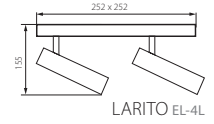

JDR

GU10

LARITO

LARITO EL-1L-W

LARITO EL-1L

LARITO EL-2L

LARITO EL-3L

LARITO EL-4L

LARITO EL-4I

LARITO EL-2I-B

LARITO EL-3I-W

LARITO EL-4L-B

LARITO EL-4I-B

Kanlux

Model	Article No.	Power [W]	Color
LARITO EL-1L-W	28770	max 35	weiß / white / blanche
LARITO EL-1L-B	28771		schwarz / black / noir
LARITO EL-2I-W	28772	2 x max 35	weiß / white / blanche
LARITO EL-2I-B	28773		schwarz / black / noir
LARITO EL-3I-W	28774	3 x max 35	weiß / white / blanche
LARITO EL-3I-B	28775		schwarz / black / noir
LARITO EL-4L-W	28776		weiß / white / blanche
LARITO EL-4L-B	28777		schwarz / black / noir
LARITO EL-4I-W	28778	4 x max 35	weiß / white / blanche
LARITO EL-4I-B	28779		schwarz / black / noir