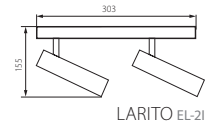

JDR

GU10

LARITO

LARITO EL-1L-W

LARITO EL-1L

LARITO EL-2L

LARITO EL-3L

LARITO EL-4L

LARITO EL-4I

LARITO EL-2I-B

LARITO EL-3I-W

LARITO EL-4L-B

LARITO EL-4I-B

Kanlux

Model	Article No.	Power [W]	Color
LARITO EL-1L-W	28770	max 35	weiß / white / blanche
LARITO EL-1L-B	28771		schwarz / black / noir
LARITO EL-2I-W	28772	2 x max 35	weiß / white / blanche
LARITO EL-2I-B	28773		schwarz / black / noir
LARITO EL-3I-W	28774	3 x max 35	weiß / white / blanche
LARITO EL-3I-B	28775		schwarz / black / noir
LARITO EL-4L-W	28776		weiß / white / blanche
LARITO EL-4L-B	28777		schwarz / black / noir
LARITO EL-4I-W	28778	4 x max 35	weiß / white / blanche
LARITO EL-4I-B	28779		schwarz / black / noir