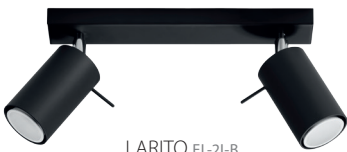

JDR

GU10

LARITO

LARITO EL-1L-W

LARITO EL-1L

LARITO EL-2L

LARITO EL-3L

LARITO EL-4L

LARITO EL-4I

LARITO EL-2I-B

LARITO EL-3I-W

LARITO EL-4L-B

LARITO EL-4I-B

Kanlux

Model	Article No.	Power [W]	Color
LARITO EL-1L-W	28770	max 35	weiß / white / blanche
LARITO EL-1L-B	28771		schwarz / black / noir
LARITO EL-2I-W	28772	2 x max 35	weiß / white / blanche
LARITO EL-2I-B	28773		schwarz / black / noir
LARITO EL-3I-W	28774	3 x max 35	weiß / white / blanche
LARITO EL-3I-B	28775		schwarz / black / noir
LARITO EL-4L-W	28776		weiß / white / blanche
LARITO EL-4L-B	28777		schwarz / black / noir
LARITO EL-4I-W	28778	4 x max 35	weiß / white / blanche
LARITO EL-4I-B	28779		schwarz / black / noir

DE

Gehäuse: stahl

EN

casing: steel

FR

boîtier: acier