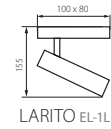

JDR

GU10

LARITO

LARITO EL-1L-W

LARITO EL-1L

LARITO EL-2L

LARITO EL-3L

LARITO EL-4L

LARITO EL-4I

LARITO EL-2I-B

LARITO EL-3I-W

LARITO EL-4L-B

LARITO EL-4I-B

Kanlux

Model	Article No.	Power [W]	Color
LARITO EL-1L-W	28770	max 35	weiß / white / blanche
LARITO EL-1L-B	28771		schwarz / black / noir
LARITO EL-2I-W	28772	2 x max 35	weiß / white / blanche
LARITO EL-2I-B	28773		schwarz / black / noir
LARITO EL-3I-W	28774	3 x max 35	weiß / white / blanche
LARITO EL-3I-B	28775		schwarz / black / noir
LARITO EL-4L-W	28776		weiß / white / blanche
LARITO EL-4L-B	28777		schwarz / black / noir
LARITO EL-4I-W	28778	4 x max 35	weiß / white / blanche
LARITO EL-4I-B	28779		schwarz / black / noir