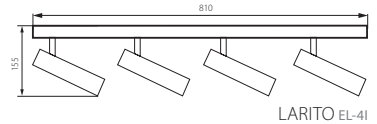

JDR

GU10

LARITO

LARITO EL-1L-W

LARITO EL-1L

LARITO EL-2L

LARITO EL-3L

LARITO EL-4L

LARITO EL-4I

LARITO EL-2I-B

LARITO EL-3I-W

LARITO EL-4L-B

LARITO EL-4I-B

Kanlux

Model	Article No.	Power [W]	Color
LARITO EL-1L-W	28770	max 35	weiß / white / blanche
LARITO EL-1L-B	28771		schwarz / black / noir
LARITO EL-2I-W	28772	2 x max 35	weiß / white / blanche
LARITO EL-2I-B	28773		schwarz / black / noir
LARITO EL-3I-W	28774	3 x max 35	weiß / white / blanche
LARITO EL-3I-B	28775		schwarz / black / noir
LARITO EL-4L-W	28776		weiß / white / blanche
LARITO EL-4L-B	28777		schwarz / black / noir
LARITO EL-4I-W	28778	4 x max 35	weiß / white / blanche
LARITO EL-4I-B	28779		schwarz / black / noir