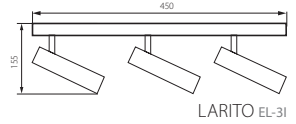

JDR

GU10

LARITO

LARITO EL-1L-W

LARITO EL-1L

LARITO EL-2L

LARITO EL-3L

LARITO EL-4L

LARITO EL-4I

LARITO EL-2I-B

LARITO EL-3I-W

LARITO EL-4L-B

LARITO EL-4I-B

Kanlux

Model	Article No.	Power [W]	Color
LARITO EL-1L-W	28770	max 35	weiß / white / blanche
LARITO EL-1L-B	28771		schwarz / black / noir
LARITO EL-2I-W	28772	2 x max 35	weiß / white / blanche
LARITO EL-2I-B	28773		schwarz / black / noir
LARITO EL-3I-W	28774	3 x max 35	weiß / white / blanche
LARITO EL-3I-B	28775		schwarz / black / noir
LARITO EL-4L-W	28776		weiß / white / blanche
LARITO EL-4L-B	28777		schwarz / black / noir
LARITO EL-4I-W	28778	4 x max 35	weiß / white / blanche
LARITO EL-4I-B	28779		schwarz / black / noir