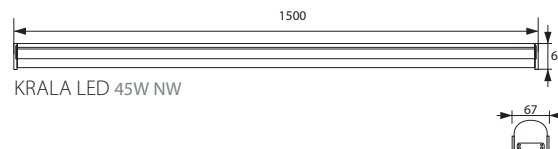

KRALA LED

KRALA LED 45W NW

Kanlux	Kanlux	[W]	[lm]
KRALA LED 45W NW	28270	45W	5850
ZUBEHÖR / ACCESSORIES / ACCESSOIRES			
KRALA PLUG-1M	28271		
KRALA PR-I	28272		
KRALA PP-1M	28273		
KRALA PP-0,35M	28274		
KRALA CORD-2M	28275		

DE

* 5 Jahre Garantie gemäß den Bedingungen der Garantieerklärung, die auf der Website weiß
Gehäuse, glocke: Kunststoff
Möglichkeit der Durchgangsversorgung von Leuchten
Kein Versorgungskabel im Set.
Empfohlenes Versorgungskabel: KRALA PLUG-1M (code 28271).

EN

* 5 years Warranty under the terms of the warranty statement, available on our website
white
casing, diffuser: plastic
optional pass-through connection of light fixtures
Power cord not included.
Recommended cord: KRALA PLUG-1M (code 28271).

FR

* Une garantie de 5 ans accordée conformément aux termes de la déclaration de garantie
blanc
boîtier, vasque de protection: plastique
possibilité de connexion des luminaires par câblage traversant
Cordon d'alimentation non inclus.
Câble recommandé : KRALA PLUG-1M (code 28271).