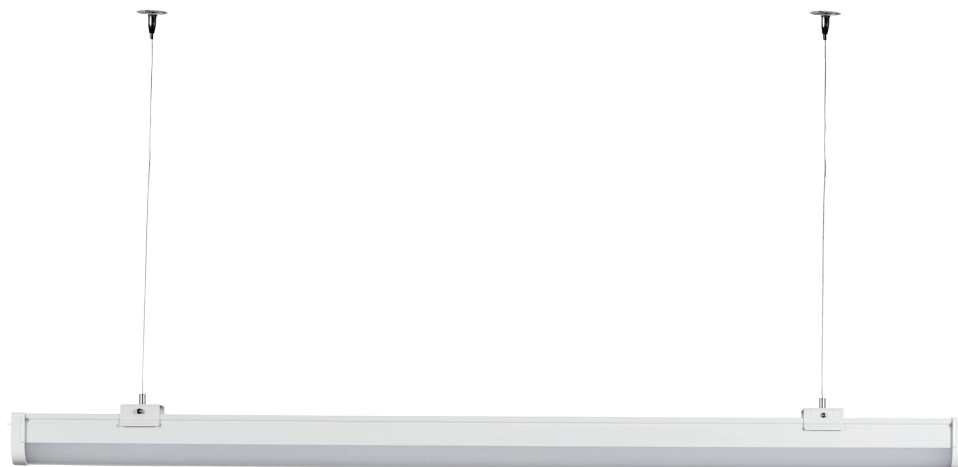

KRALA LED

KRALA LED 45W NW

Kanlux	Kanlux	[W]	[lm]
KRALA LED 45W NW	28270	45W	5850
ZUBEHÖR / ACCESSORIES / ACCESSOIRES			
KRALA PLUG-1M	28271		
KRALA PR-I	28272		
KRALA PP-1M	28273		
KRALA PP-0,35M	28274		
KRALA CORD-2M	28275		

DE

* 5 Jahre Garantie gemäß den Bedingungen der Garantieerklärung, die auf der Website weiß
Gehäuse, glocke: Kunststoff
Möglichkeit der Durchgangsversorgung von Leuchten
Kein Versorgungskabel im Set.
Empfohlenes Versorgungskabel: KRALA PLUG-1M (code 28271).

EN

* 5 years Warranty under the terms of the warranty statement, available on our website
white
casing, diffuser: plastic
optional pass-through connection of light fixtures
Power cord not included.
Recommended cord: KRALA PLUG-1M (code 28271).

FR

* Une garantie de 5 ans accordée conformément aux termes de la déclaration de garantie
blanc
boîtier, vasque de protection: plastique
possibilité de connexion des luminaires par câblage traversant
Cordon d'alimentation non inclus.
Câble recommandé : KRALA PLUG-1M (code 28271).