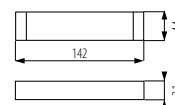

## BRAVO DRIVER

BRAVO DRIVER

BRAVO DRIVER

index			index		
800mA	28025	BRAVO DRIVER 36W	----->	28002	BRAVO PU36W6060NW W
800mA	28025	BRAVO DRIVER 36W	----->	28003	BRAVO PU36W6060NW SR
1050mA	28027	BRAVO DRIVER 45W	----->	28008	BRAVO P 45W6060NW W
1050mA	28026	BRAVO DRIVER 40W	----->	28012	BRAVO SU40W6060NW W
1050mA	28026	BRAVO DRIVER 40W	----->	28013	BRAVO SU40W6060NW SR
800mA	28025	BRAVO DRIVER 36W	----->	28024	BRAVO PU36W6262NW W