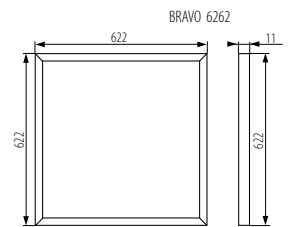

## BRAVO P / BRAVO PU

BRAVO PU

BRAVO P

<b>Kanlux</b>		[W]	[lm]	[h]	UGR<19	Rahmen frame châssis	220-240V~ 50/60Hz DRIVER index
BRAVO PU36W6060NW W	28002	36 W	4320 lm	30000 h	✓	weiß / white / blanc	<b>28025</b>
BRAVO PU36W6060NW SR	28003	36 W	4320 lm	30000 h	✓	silbern / silver / d'argent	<b>28025</b>
BRAVO P 45W6060NW W	28008	45 W	5400 lm	30000 h	-	weiß / white / blanc	<b>28027</b>
BRAVO PU36W6262NW W	28024	36 W	4320 lm	30000 h	✓	weiß / white / blanc	<b>28025</b>