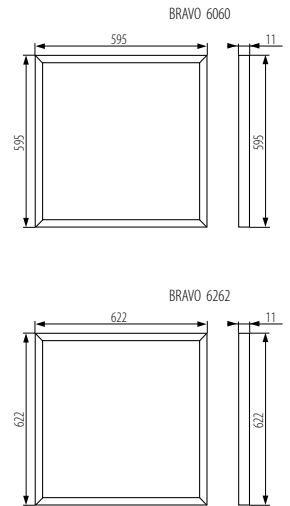

BRAVO SU

BRAVO SU