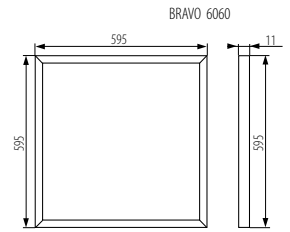

## BRAVO P / BRAVO PU

BRAVO PU

BRAVO P

<b>Kanlux</b>		[W]	[lm]	[h]	UGR<19	Rahmen frame châssis	220-240V~ 50/60Hz DRIVER index
BRAVO PU36W6060NW W	28002	36 W	4320 lm	30000 h	✓	weiß / white / blanc	<b>28025</b>
BRAVO PU36W6060NW SR	28003	36 W	4320 lm	30000 h	✓	silbern / silver / d'argent	<b>28025</b>
BRAVO P 45W6060NW W	28008	45 W	5400 lm	30000 h	-	weiß / white / blanc	<b>28027</b>
BRAVO PU36W6262NW W	28024	36 W	4320 lm	30000 h	✓	weiß / white / blanc	<b>28025</b>