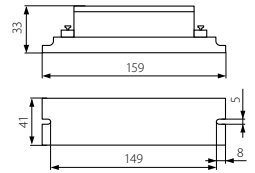

VIP 136 ST 2
VIP 158 ST 2