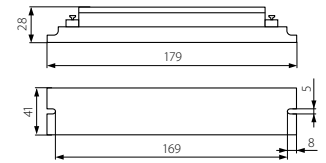

VIP PRO 180i