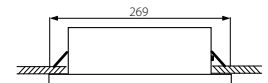

ZEST.MONT.P/T ONTEC S 27398