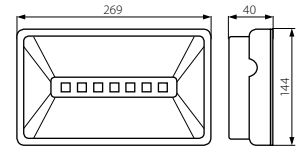

IP65

ONTEC S

Deckenaufbauleuchte
Ceiling spotlight fixture
Luminaire ponctuel de plafond

ONTEC S M1 301 M ST

ZEST.MONT.P/T ONTEC S 27398

ZEST.MONT.FLAGI 27397

ONEC S M1 301 M ST

ZEST.MONT.P/T ONTEC S 27398