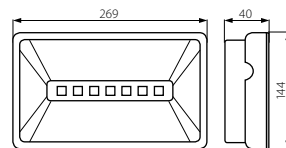

# ONTEC S

Deckenaufbauleuchte  
Ceiling spotlight fixture  
Luminaire ponctuel de plafond

ONTEC S M1 301 M

ZEST.MONT.P/T ONTEC S 27398

ZEST.MONT.FLAGI 27397

ONTEC S M1 301 M ST

ZEST.MONT.P/T ONTEC S 27398

ONTEC S M1 301 M ST + ZEST.MONT.FLAGI 27397