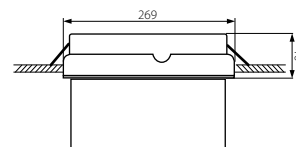

ONTEC S M1 301 M ST + ZEST.MONT.FLAGI 27397