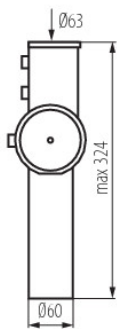

### TECHNISCHE DATEN:

**Gehäusematerial:** Aluminiumlegierung

### ZUSÄTZLICHE INFORMATIONEN:

- Zwei Einstellbereiche: von 15 ° (-15 ° bis +15 ° Zusatzbereich ) bis 90 ° (-5 ° bis +15 ° Zusatzbereich)