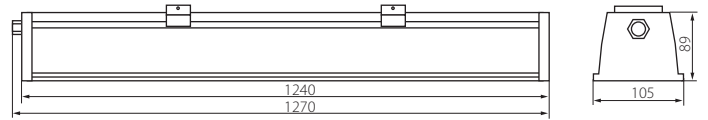

ANDER LED

ANDER LED