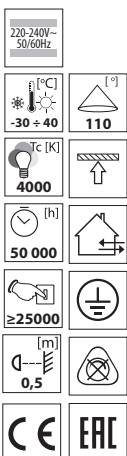

ANDER LED

ANDER LED

Kanlux

ANDER LED 60W-NW

27110

60

7200

DE

Gehäuse: Stahlblech, Aluminiumlegierung
Glocke: Glas / silbern
Möglichkeit der Durchgangsversorgung von Leuchten

1 5 Jahre Garantie gemäß den Bedingungen der Garantieerklärung, die auf der Website verfügbar ist www.kanlux.com

EN

casing: steel sheet, aluminium alloy
diffuser: glass / silver
optional pass-through connection of light fixtures

1 5 years Warranty under the terms of the warranty statement, available on our website www.kanlux.com

FR

boîtier: tôle d'acier, alliage d'aluminium
vasque: verre / d'argent
possibilité de connexion des luminaires par câblage traversant

1 Une garantie de 5 ans accordée conformément aux termes de la déclaration de garantie disponible sur le site d'Internet www.kanlux.com