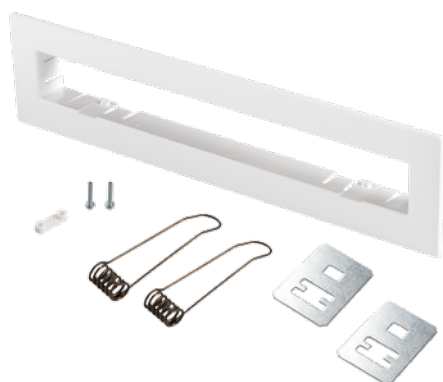

IP20

ONTEC G

Deckenaufbauleuchte
Ceiling spotlight fixture
Luminaire ponctuel de plafond

ONTEC G E1B 101M ST

ZEST. MONT.P/T ONTEC G

ONTEC G E1B 101

ZEST. MONT.P/T ONTEC G

Kanlux

Kanlux

ONTEC G E1B 101 M ST/W	27394	1	1	≥300	✓	+	ZEST.MONT.P/T ONTEC G	27051	✓
ONTEC G E1B 301 M ST/W	27395	1	3	≥300	✓	+	ZEST.MONT.P/T ONTEC G	27051	✓

DE

Aluminium
Gehäuse: gebürstetes Aluminium

Ladezeit des Akkus 24h / In den Leuchten können Evakuierungspiktogramme der Reihe PICTO verwendet werden / Die Leuchte verfügt über eine elektronische Sicherung gegen Entladung des Akkus / Zweifunktion-Notleuchte, arbeitet im Netz- und Notfallbetrieb, / Arbeitszeit im Notbetrieb 1, 2 oder 3 Stunden

- Arbeitszeit im Notbetrieb
27051 Montagesatz P/T

EN

aluminium
casing: brushed aluminium

battery charging time 24 h / light fixtures can be provided with PICTO emergency exit signs / the light fixture is provided with electronic safety features for protection against battery discharge / dual-purpose emergency light fixture, operates in mains supply and emergency modes, working time in emergency mode 1, 2 or 3 hours

- working time in emergency mode
27051 F/M installation set

FR

aluminium
boîtier: aluminium brossé

temps de charge de l'accumulateur 24h/les signes d'évacuation de la série PICTO peuvent être utilisés dans les luminaires/ le luminaire est équipé d'une protection électronique contre la décharge de l'accumulateur/ luminaire d'urgence à fonction double, fonctionne en mode de réseau et d'urgence/temps de fonctionnement en mode de secours est de 1, 2 ou 3 heures