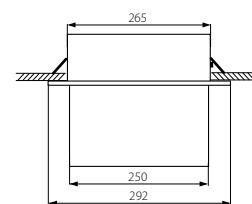

ZEST. MONT.P/T ONTEC G

Kanlux

Kanlux

ONTEC G E1B 101 M ST/W	27394	1	1	≥300	✓	+	ZEST.MONT.P/T ONTEC G	27051	✓
ONTEC G E1B 301 M ST/W	27395	1	3	≥300	✓	+	ZEST.MONT.P/T ONTEC G	27051	✓