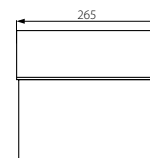

ONTEC G E1B 101