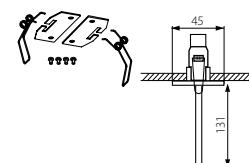

ZEST. MONT.P/T ONTEC G

Kanlux

Kanlux

ONTEC G E1B 101 M ST/W	27394	1	1	≥300	✓	+	ZEST.MONT.P/T ONTEC G	27051	✓
ONTEC G E1B 301 M ST/W	27395	1	3	≥300	✓	+	ZEST.MONT.P/T ONTEC G	27051	✓