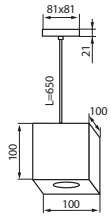

JDR

GU10

ALGO

Deckenaufbauleuchte
Ceiling spotlight fixture
Luminaire ponctuel de plafond

ALGO GU10 PL