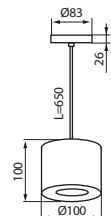

ALGO GU10 PO