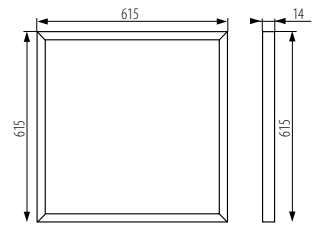

AVAR 6262 40W-CW
AVAR 6262 40W-WW

220-240V~ 50/60Hz	LED SMD
40 [W]	110 [°]
25 000 [h]	IP 20
≥15000 [h]	0,5 [m]
0,5 [m]	≥80 [Ra]
CE	ERC

Kanlux

Model	Part No.	Tc [K]	lm
AVAR 6060 40W-NW	26770	4000	3600
AVAR 6060 40W-CW	26771	6000	3800
AVAR 6060 40W-WW	26772	3000	3400
AVAR 6262 40W-NW	26773	4000	3600
AVAR 6262 40W-WW	26774	3000	3400