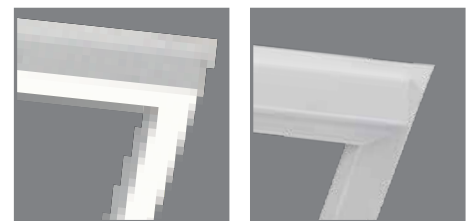

Kanlux

A++ A+ A B C D E

DE

Rahmen: Aluminiumlegierung / Paneel: weiß/
silbern
Gehäuse: Aluminiumlegierung / Paneel: Kunststoff

EN

frame: aluminium alloy / panel: white/ silver
casing: aluminium alloy / panel: plastic

FR

châssis : alliage d'aluminium /panneau : blanc/
d'argent
boîtier : alliage d'aluminium / panneau : plastique