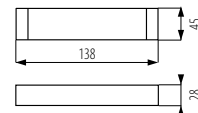

AVAR 6060 40W-NW