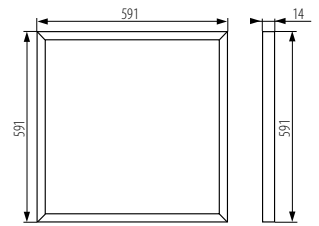

HIGH LUMEN

AVAR LED

LED Leuchte
LED lighting fixture
Luminaire LED

220-240V~ 50/60Hz	LED SMD
40 [W]	110 [°]
25 000 [h]	IP 20
≥15000 [h]	0,5 [m]
0,5 [m]	≥80 [Ra]
CE	ERC

Kanlux

Model	Part No.	Tc [K]	lm
AVAR 6060 40W-NW	26770	4000	3600
AVAR 6060 40W-CW	26771	6000	3800
AVAR 6060 40W-WW	26772	3000	3400
AVAR 6262 40W-NW	26773	4000	3600
AVAR 6262 40W-WW	26774	3000	3400

Kanlux

A++ A+ A B C D E

DE

Rahmen: Aluminiumlegierung / Paneel: weiß/
silbern
Gehäuse: Aluminiumlegierung / Paneel: Kunststoff

EN

frame: aluminium alloy / panel: white/ silver
casing: aluminium alloy / panel: plastic

FR

châssis : alliage d'aluminium /panneau : blanc/
d'argent
boîtier : alliage d'aluminium / panneau : plastique