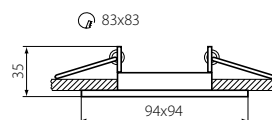

Kanlux

ALREN DTL-W	26753	weiß / white / blanc
ALREN DTL-B	26754	schwarz / black / noir
ALREN DTL-C	26755	Chrom / chrome / chrome
ALREN DTL-C/M	26756	Mattchrom / matt chrome / chrome mat