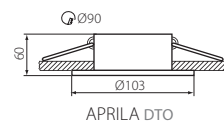

MR-16

JDR

Gx5,3

GU10

Einbau-Downlight für Gx5,3 oder GU10
Decorative ring
Anneau décoratif

APRILA

APRILA DTO-W

APRILA DTL-W

12V
220-240V~

max 35

IP
20

20

EAC

CE

Kanlux

APRILA DTO-W 26738

APRILA DTL-W 26739

weiß / white / blanc

DE

Gehäuse: Aluminiumlegierung
Keine Fassung enthalten, separat bestellen

EN

casing: aluminium alloy
no socket included

FR

boîtier: alliage d'aluminium
Pas de prise inclus