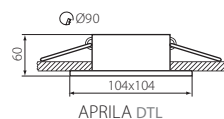

MR-16

JDR

Gx5,3

GU10

Einbau-Downlight für Gx5,3 oder GU10
Decorative ring
Anneau décoratif

APRILA

APRILA DTO-W

APRILA DTL-W

12V
220-240V~

max 35

IP
20

20

EAC

CE

Kanlux

APRILA DTO-W 26738

APRILA DTL-W 26739

weiß / white / blanc

DE

Gehäuse: Aluminiumlegierung
Keine Fassung enthalten, separat bestellen

EN

casing: aluminium alloy
no socket included

FR

boîtier: alliage d'aluminium
Pas de prise inclus