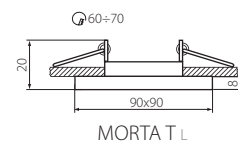

Einbau-Downlight für Gx5,3 oder GU10
 Decorative ring
 Anneau décoratif pour les luminaires

MORTA T

MORTA T O-SR

MORTA T L-B

MORTA T O

MORTA T O-B

MORTA T L-SR

MORTA T L

Kanlux

MORTA T O-SR	26710	silber / silver / d'argent
MORTA T O-B	26711	schwarz / black / noir
MORTA T L-SR	26712	silber / silver / d'argent
MORTA T L-B	26713	schwarz / black / noir

DE

Gehäuse: Aluminium-Gehäuse-Legierung, Glas
 Keine Steckdose enthalten