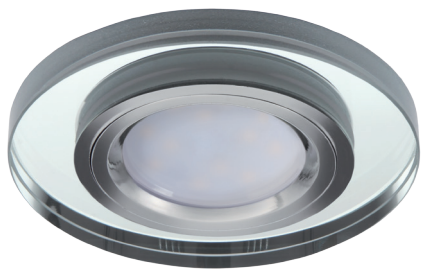

Einbau-Downlight für Gx5,3 oder GU10
 Decorative ring
 Anneau décoratif pour les luminaires

MORTA T

MORTA T O-SR

MORTA T L-B

MORTA T O

MORTA T O-B

MORTA T L-SR

MORTA T L

Kanlux

MORTA T O-SR	26710	silber / silver / d'argent
MORTA T O-B	26711	schwarz / black / noir
MORTA T L-SR	26712	silber / silver / d'argent
MORTA T L-B	26713	schwarz / black / noir

DE

Gehäuse: Aluminium-Gehäuse-Legierung, Glas
 Keine Steckdose enthalten

GB

casing: aluminum casing alloy, glass
 no socket included

FR

boîtier: alliage en aluminium, verre
 Pas de prise inclus