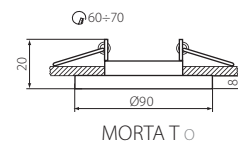

Einbau-Downlight für Gx5,3 oder GU10
 Decorative ring
 Anneau décoratif pour les luminaires

MORTA T

MORTA T O-SR

MORTA T L-B

MORTA T O

MORTA T O-B

MORTA T L-SR

MORTA T L

Kanlux

MORTA T O-SR	26710	silber / silver / d'argent
MORTA T O-B	26711	schwarz / black / noir
MORTA T L-SR	26712	silber / silver / d'argent
MORTA T L-B	26713	schwarz / black / noir

DE

Gehäuse: Aluminium-Gehäuse-Legierung, Glas
 Keine Steckdose enthalten