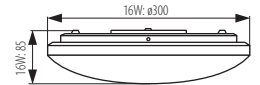

LED-Leuchte mit Fernbedienung / Einbau-Downlight für Gx5,3 oder GU10
LED light fixture with remote control / Decorative ring
Luminaire LED avec télécommande / Spot décoratif encastré

SANVI LED-RM / SANVI RING

SANVI LED

Kanlux				
SANVI LED 16W-RM	26664	2,4 - 16	2700-6000	160-1150
Kanlux				
SANVI RING 16-AN	26668	kupfer / copper / cuivre		
SANVI RING 16-SR	26666	silber / silver / d'argent		
SANVI RING 16-W	26667	weiß / white / blanche		

DE

SANVI LED: Material: Stahlblech, Kunststoff
Dimmen nur mit der internen elektronischen Anordnung möglich
SANVI RING: Material: Kunststoff
26666/26667/26668: Mögliche Verwendung in Leuchten: 26664

EN

SANVI LED: material: steel plate, plastic
Possibility of dimming only by means of an internal electronic system
SANVI RING: Material: Alloy of ferrous plastic
26666/26667/26668: Possible use in luminaires: 26664

FR

SANVI LED: Matériau: tôle d'acier, plastique
Possibilité d'obscurcissement uniquement à l'aide d'un système électronique interne
SANVI RING: Matériau: plastique
26666/26667/26668: Possibilité d'utilisation dans les luminaires: 26664