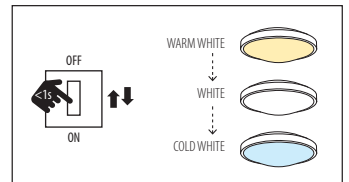

LED-Leuchte mit Fernbedienung / Einbau-Downlight für Gx5,3 oder GU10
 LED light fixture with remote control / Decorative ring
 Luminaire LED avec télécommande / Spot décoratif encastré

SANVI LED-RM / SANVI RING

SANVI LED ... -RM

SANVI LED

SANVI RING

SANVI LED

SANVI RING

SANVI LED + SANVI RING

SANVI RING

SANVI LED + SANVI RING