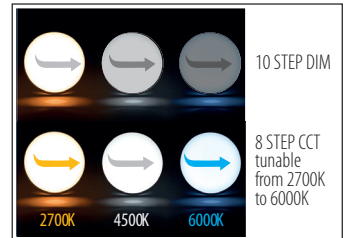

LED-Leuchte mit Fernbedienung / Einbau-Downlight für Gx5,3 oder GU10
 LED light fixture with remote control / Decorative ring
 Luminaire LED avec télécommande / Spot décoratif encastré

SANVI LED-RM / SANVI RING

SANVI LED ... -RM

SANVI LED

SANVI RING

SANVI LED

SANVI RING

SANVI LED + SANVI RING

SANVI RING

SANVI LED + SANVI RING