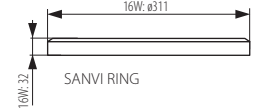

LED-Leuchte mit Fernbedienung / Einbau-Downlight für Gx5,3 oder GU10
LED light fixture with remote control / Decorative ring
Luminaire LED avec télécommande / Spot décoratif encastré

SANVI LED-RM / SANVI RING

SANVI RING

Kanlux				
SANVI LED 16W-RM	26664	2,4 - 16	2700-6000	160-1150
Kanlux				
SANVI RING 16-AN	26668	kupfer / copper / cuivre		
SANVI RING 16-SR	26666	silber / silver / d'argent		
SANVI RING 16-W	26667	weiß / white / blanche		

DE

SANVI LED: Material: Stahlblech, Kunststoff
Dimmen nur mit der internen elektronischen Anordnung möglich
SANVI RING: Material: Kunststoff
26666/26667/26668: Mögliche Verwendung in Leuchten: 26664

EN

SANVI LED: material: steel plate, plastic
Possibility of dimming only by means of an internal electronic system
SANVI RING: Material: Alloy of ferrous plastic
26666/26667/26668: Possible use in luminaires: 26664

FR

SANVI LED: Matériau: tôle d'acier, plastique
Possibilité d'obscurcissement uniquement à l'aide d'un système électronique interne
SANVI RING: Matériau: plastique
26666/26667/26668: Possibilité d'utilisation dans les luminaires: 26664