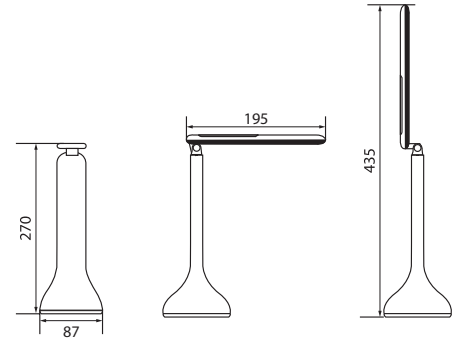

LED SMD

LED-Schreibtischleuchte
LED desk lamp
Lampe de bureau LED

AWAN LED

AWAN LED C-W

AWAN LED S-W

- 220-240V-50/60Hz
- max 7
- max 240
- RoHS
- 3000
- 15000
- 20000
- 110
- IP 20
-
-
-
-

Kanlux

AWAN LED C-W	26491	weiß / white / blanc
AWAN LED S-W	26490	schwarz / black / noir

DE

Gehäuse: Kunststoff

3-Stufen Dimmer, beleuchteter Lampenfuß mit automatischem Farbwechsler (Stimmungslichtschalter).

AWAN LED C-W

Display mit Uhrzeit, Kalender und Temperatur, Alarmfunktion (Wecker, Geburtstagserinnerung).

GB

casing: plastic

Three-level dimming, illuminated base of the lamp with colour changing automatically (mood light switch).

AWAN LED C-W

Display with clock, calendar and temperature, alarm function (alarm, birthday reminder).

FR

boîtier : plastique

3 degrés d'obscurissement, base lumineuse de la lampe avec changement auto de couleur (interrupteur de la lumière d'ambiance).

AWAN LED C-W

Panneau d'affichage avec horloge, calendrier et température, fonction „alarme“ (réveil/rappel d'anniversaires).