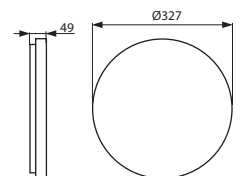

VARSO LED 24W...O

Kanlux

Model	Code	Power (W)	Beam Angle (°)	Life (h)	Temp. (K)
VARSO LED 18W-NW-L	26443	18	1700	4000	
VARSO LED 18W-NW-O	26441	18	1700	4000	
VARSO LED 18W-WW-L	26442	18	1620	3000	
VARSO LED 18W-WW-O	26440	18	1620	3000	
VARSO LED 24W-NW-L	26447	24	2280	4000	
VARSO LED 24W-NW-O	26445	24	2280	4000	
VARSO LED 24W-WW-L	26446	24	2160	3000	
VARSO LED 24W-WW-O	26444	24	2160	3000	

- 220-240V~50/60Hz
- 120°
- ≥20000
- 20000h
- IP54
- 2x0.5-2.5
- ERC
- CE