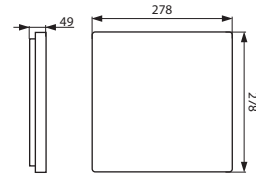

VARSO LED 18W...L