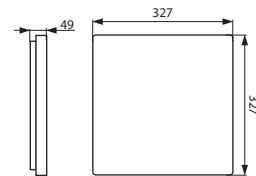

VARSO LED 24W...L