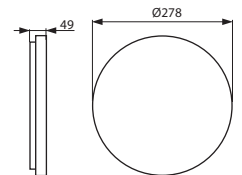

VARSO LED 18W...O