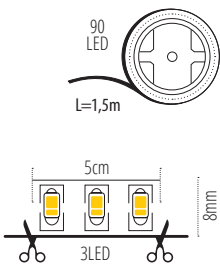

Kanlux

LEDS SET S-DIM TS

26321

3000-3900