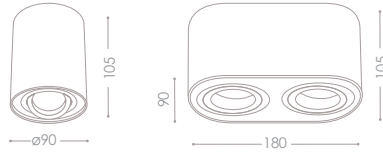

TOLEO DTO

TOLEO DTO50-AL