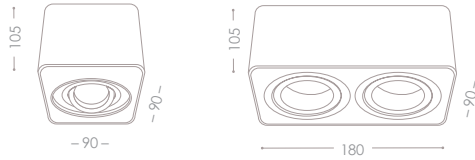

JDR

GU10

±30; ±30

TOLEO DTL

Deckenaufbauleuchte
Ceiling spotlight fixture
Luminaire ponctuel de plafond

TOLEO DTL50-AL

TOLEO DTL250-B

TOLEO DTL50-W

TOLEO DTL50-B

TOLEO DTL250-W

TOLEO DTL250-AL

Kanlux

			[W]
TOLEO DTL50-B	26113	schwarz / black / noir	max 25
TOLEO DTL50-W	26114	weiß / white / blanc	max 25
TOLEO DTL50-AL	26115	Aluminium / aluminium / aluminium	max 25
TOLEO DTL250-B	26119	schwarz / black / noir	2 x max 25
TOLEO DTL250-W	26120	weiß / white / blanc	2 x max 25
TOLEO DTL250-AL	26121	Aluminium / aluminium / aluminium	2 x max 25