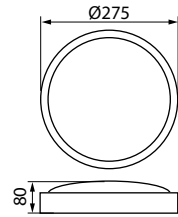

OLIE

OLIE LED...B-WW

OLIE LED 275

OLIE LED 375

OLIE LED...SN-WW

OLIE LED...WM-WW

OLIE LED...WE-WW

220-240V~
50/60Hz

3000

110

IP 20

3x1-2,5

≥15000

17500

EAC

CE

Kanlux

OLIE LED 275 SN-WW	26100	11	450	Sonoma Eiche / sonoma oak / Chêne sonoma
OLIE LED 275 WM-WW	26101	11	450	weiss matt / matte white / blanc mat
OLIE LED 275 WE-WW	26102	11	450	wenge / wenge / wengé
OLIE LED 275 B-WW	26103	11	450	schwarz / black / noir
OLIE LED 375 SN-WW	26104	18	900	Sonoma Eiche / sonoma oak / Chêne sonoma
OLIE LED 375 WM-WW	26105	18	900	weiss matt / matte white / blanc mat
OLIE LED 375 WE-WW	26106	18	900	wenge / wenge / wengé
OLIE LED 375 B-WW	26107	18	900	schwarz / black / noir