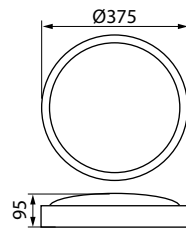

OLIE

OLIE LED...B-WW

OLIE LED 275

OLIE LED 375

OLIE LED...SN-WW

OLIE LED...WM-WW

OLIE LED...WE-WW

220-240V~
50/60Hz

3000

110

IP 20

3x1-2,5

≥15000

17500

EAC

CE

Kanlux

OLIE LED 275 SN-WW	26100	11	450	Sonoma Eiche / sonoma oak / Chêne sonoma
OLIE LED 275 WM-WW	26101	11	450	weiss matt / matte white / blanc mat
OLIE LED 275 WE-WW	26102	11	450	wenge / wenge / wengé
OLIE LED 275 B-WW	26103	11	450	schwarz / black / noir
OLIE LED 375 SN-WW	26104	18	900	Sonoma Eiche / sonoma oak / Chêne sonoma
OLIE LED 375 WM-WW	26105	18	900	weiss matt / matte white / blanc mat
OLIE LED 375 WE-WW	26106	18	900	wenge / wenge / wengé
OLIE LED 375 B-WW	26107	18	900	schwarz / black / noir