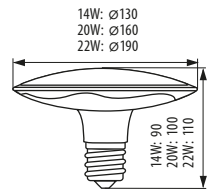

NIFO

NIFO LED 14W E27-WW-W

220-240V~ 50/60Hz	E27
Tc [K] 3000K	A+
160	
15000	ERC
	CE

Kanlux

NIFO LED 14W E27-WW-W	26050	14	14-80	1150
NIFO LED 20W E27-WW-W	26052	20	20-107	1650
NIFO LED 22W E27-WW-W	26054	22	22-118	1850