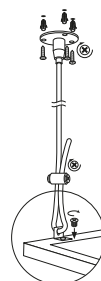

châssis: alliage d'aluminium /diffuseur: plastique boîtier: alliage d'aluminium, tôle d'acier

BRAVO DRIVER

BRAVO DRIVER

BRAVO DRIVER

ZUBEHÖR / ACCESSORIES / ACCESSOIRES

<i>Kanlux</i>		[W]
BRAVO DRIVER 28W	28029	28 W
BRAVO DRIVER 36W	28025	36 W
BRAVO DRIVER 40W	28026	40 W
BRAVO DRIVER 45W	28027	45 W
BRAVO DRIVER 50W	28028	50 W

index			
750mA	28029	BRAVO DRIVER 28W	-----> BRAVO S 28W... BRAVO PU 28W...
800mA	28025	BRAVO DRIVER 36W	-----> BRAVO P 36W... BRAVO PU 36W...
1050mA	28026	BRAVO DRIVER 40W	-----> BRAVO S 40W... BRAVO PU 40W...
1050mA	28027	BRAVO DRIVER 45W	-----> BRAVO S 45W...
950mA	28028	BRAVO DRIVER 50W	-----> BRAVO S 50W...

BRAVO SPN, CLIPS, GRIP

BRAVO S/P GRIP

BRAVO CLIPS

BRAVO SPN

ZUBEHÖR / ACCESSORIES / ACCESSOIRES

	index	28504	28502	28500
		SPN BRAVO	CLIPS BRAVO	BRAVO GRIP
BRAVO P 36W6060NW W	28000	✓	✓	✓
BRAVO P 36W6060NW SR	28001	✓	✓	✓
BRAVO PU36W6060NW W	28002	✓	✓	✓
BRAVO PU36W6060NW SR	28003	✓	✓	✓
BRAVO P 36W6060CW W	28006	✓	✓	✓
BRAVO P 45W6060NW W	28008	✓	✓	✓
BRAVO P 45W6060NW SR	28009	✓	✓	✓
BRAVO PU36W6262NW W	28024	✓	✓	✓
BRAVO PU36W12030NW W	28050	✓	✓	✓
BRAVO S 40W6060NW W	28011	✓	✓	✓
BRAVO S 40W6060NW SR	28012	✓	✓	✓
BRAVO SU40W6060NW W	28013	✓	✓	✓
BRAVO SU40W6060NW SR	28016	✓	✓	✓
BRAVO S 40W6060CW W	28019	✓	✓	✓
BRAVO S 50W6060NW SR	28022	✓	✓	✓
		Stahseil BRAVO S/P Steel line BRAVO S/P Câble en acier BRAVO S/P	Montageklemme BRAVO S/P im GK Platen. Mounting clips for BRAVO S/P in GK boards. Clip de montage BRAVO S/P.	Montagegriff BRAVO S/P Assembly handle for BRAVO S/P Poignée de montage BRAVO S/P