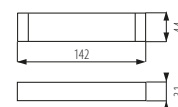

BRAVO DRIVER

ZUBEHÖR / ACCESSORIES / ACCESSOIRES

<i>Kanlux</i>		[W]
BRAVO DRIVER 28W	28029	28 W
BRAVO DRIVER 36W	28025	36 W
BRAVO DRIVER 40W	28026	40 W
BRAVO DRIVER 45W	28027	45 W
BRAVO DRIVER 50W	28028	50 W