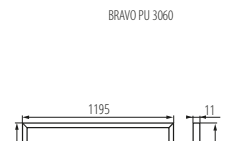

HIGH
LUMEN

BRAVO P / BRAVO PU

EASY
INSTALLATION

PANEL
ULTRASLIM

Kanlux	Kanlux	[W]	[lm]	[h]	UGR<19	TC	ramka frame рамка	220-240V-50/60Hz	DRIVER index
BRAVO P 36W6060NW W	28000	36 W	4320 lm	30000 h	-	4000 K	weiß / white / blanc		28025
BRAVO P 36W6060NW SR	28001	36 W	4320 lm	30000 h	-	4000 K	silbern / silver / d'argent		28025
BRAVO PU36W6060NW W	28002	36 W	4320 lm	30000 h	✓	4000 K	weiß / white / blanc		28025
BRAVO PU36W6060NW SR	28003	36 W	4320 lm	30000 h	✓	4000 K	silbern / silver / d'argent		28025
BRAVO P 36W6060CW W	28006	36 W	4320 lm	30000 h	-	6500 K	weiß / white / blanc		28025
BRAVO P 45W6060NW W	28008	45 W	5400 lm	30000 h	-	4000 K	weiß / white / blanc		28027
BRAVO P 45W6060NW SR	28009	45 W	5400 lm	30000 h	-	4000 K	silbern / silver / d'argent		28027
BRAVO P 36W12030NW W	28020	36 W	4320 lm	30000 h	-	4000 K	weiß / white / blanc		28025
BRAVO P 36W12030NW SR	28021	36 W	4320 lm	30000 h	-	4000 K	silbern / silver / d'argent		28025
BRAVO PU36W6262NW W	28024	36 W	4320 lm	30000 h	✓	4000 K	weiß / white / blanc		28025

* [28024] Produit conçu pour d'autres dimensions de systèmes de plafonds (625x625mm)

châssis: alliage d'aluminium /diffuseur: plastique
boîtier: alliage d'aluminium, tôle d'acier

BRAVO SU / BRAVO S

BRAVO su