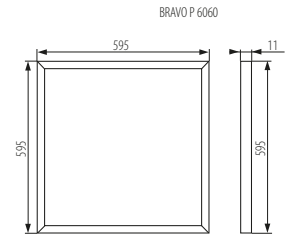

HIGH
LUMEN

BRAVO P / BRAVO PU

EASY
INSTALLATION

PANEL
ULTRASLIM

Kanlux	Kanlux	[W]	[lm]	[h]	UGR<19	TC	ramka frame рамка	220-240V-50/60Hz	DRIVER index
BRAVO P 36W6060NW W	28000	36 W	4320 lm	30000 h	-	4000 K	weiß / white / blanc		28025
BRAVO P 36W6060NW SR	28001	36 W	4320 lm	30000 h	-	4000 K	silbern / silver / d'argent		28025
BRAVO PU36W6060NW W	28002	36 W	4320 lm	30000 h	✓	4000 K	weiß / white / blanc		28025
BRAVO PU36W6060NW SR	28003	36 W	4320 lm	30000 h	✓	4000 K	silbern / silver / d'argent		28025
BRAVO P 36W6060CW W	28006	36 W	4320 lm	30000 h	-	6500 K	weiß / white / blanc		28025
BRAVO P 45W6060NW W	28008	45 W	5400 lm	30000 h	-	4000 K	weiß / white / blanc		28027
BRAVO P 45W6060NW SR	28009	45 W	5400 lm	30000 h	-	4000 K	silbern / silver / d'argent		28027
BRAVO P 36W12030NW W	28020	36 W	4320 lm	30000 h	-	4000 K	weiß / white / blanc		28025
BRAVO P 36W12030NW SR	28021	36 W	4320 lm	30000 h	-	4000 K	silbern / silver / d'argent		28025
BRAVO PU36W6262NW W	28024	36 W	4320 lm	30000 h	✓	4000 K	weiß / white / blanc		28025