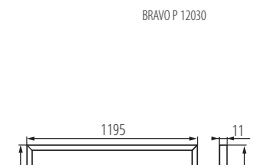

HIGH
LUMEN

BRAVO P / BRAVO PU

EASY
INSTALLATION

PANEL
ULTRASLIM

Kanlux	Kanlux	[W]	[lm]	[h]	UGR<19	TC	ramka frame рамка	220-240V-50/60Hz	DRIVER index
BRAVO P 36W6060NW W	28000	36 W	4320 lm	30000 h	-	4000 K	weiß / white / blanc		28025
BRAVO P 36W6060NW SR	28001	36 W	4320 lm	30000 h	-	4000 K	silbern / silver / d'argent		28025
BRAVO PU36W6060NW W	28002	36 W	4320 lm	30000 h	✓	4000 K	weiß / white / blanc		28025
BRAVO PU36W6060NW SR	28003	36 W	4320 lm	30000 h	✓	4000 K	silbern / silver / d'argent		28025
BRAVO P 36W6060CW W	28006	36 W	4320 lm	30000 h	-	6500 K	weiß / white / blanc		28025
BRAVO P 45W6060NW W	28008	45 W	5400 lm	30000 h	-	4000 K	weiß / white / blanc		28027
BRAVO P 45W6060NW SR	28009	45 W	5400 lm	30000 h	-	4000 K	silbern / silver / d'argent		28027
BRAVO P 36W12030NW W	28020	36 W	4320 lm	30000 h	-	4000 K	weiß / white / blanc		28025
BRAVO P 36W12030NW SR	28021	36 W	4320 lm	30000 h	-	4000 K	silbern / silver / d'argent		28025
BRAVO PU36W6262NW W	28024	36 W	4320 lm	30000 h	✓	4000 K	weiß / white / blanc		28025