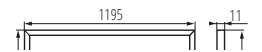

W

BRAVO S 12030

BRAVO s

SR

BRAVO S 3060

BRAVO S 12030

BRAVO S 3060

	Kanlux		[W]	[lm]	[h]	UGR<19		Rahme frame boîtier	 DRIVER index
BRAVO S 3060 28W-NW-W	22245	28 W	2800 lm	25000 h	-	4000 K	weiß / white / blanc	28029	
BRAVO S 40W6060NW W	28010	40 W	4000 lm	25000 h	-	4000 K	weiß / white / blanc	28026	
BRAVO S 40W6060NW SR	28011	40 W	4000 lm	25000 h	-	4000 K	silbern / silver / d'argent	28026	
BRAVO SU40W6060NW W	28012	40 W	4000 lm	25000 h	✓	4000 K	weiß / white / blanc	28026	
BRAVO SU40W6060NW SR	28013	40 W	4000 lm	25000 h	✓	4000 K	silbern / silver / d'argent	28026	
BRAVO S 40W6060CW W	28016	40 W	4000 lm	25000 h	-	6500 K	weiß / white / blanc	28026	
BRAVO S 50W6060NW SR	28019	50 W	5000 lm	25000 h	-	4000 K	silbern / silver / d'argent	28028	
BRAVO S 40W12030NW W	28022	40 W	4000 lm	25000 h	-	4000 K	weiß / white / blanc	28026	