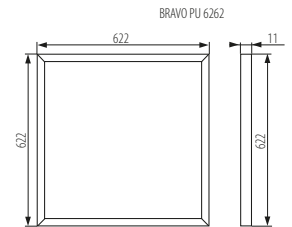

HIGH
LUMEN

BRAVO P / BRAVO PU

EASY
INSTALLATION

PANEL
ULTRASLIM

Kanlux	Kanlux	[W]	[lm]	[h]	UGR<19	TC	ramka frame рамка	220-240V-50/60Hz	DRIVER index
BRAVO P 36W6060NW W	28000	36 W	4320 lm	30000 h	-	4000 K	weiß / white / blanc		28025
BRAVO P 36W6060NW SR	28001	36 W	4320 lm	30000 h	-	4000 K	silbern / silver / d'argent		28025
BRAVO PU36W6060NW W	28002	36 W	4320 lm	30000 h	✓	4000 K	weiß / white / blanc		28025
BRAVO PU36W6060NW SR	28003	36 W	4320 lm	30000 h	✓	4000 K	silbern / silver / d'argent		28025
BRAVO P 36W6060CW W	28006	36 W	4320 lm	30000 h	-	6500 K	weiß / white / blanc		28025
BRAVO P 45W6060NW W	28008	45 W	5400 lm	30000 h	-	4000 K	weiß / white / blanc		28027
BRAVO P 45W6060NW SR	28009	45 W	5400 lm	30000 h	-	4000 K	silbern / silver / d'argent		28027
BRAVO P 36W12030NW W	28020	36 W	4320 lm	30000 h	-	4000 K	weiß / white / blanc		28025
BRAVO P 36W12030NW SR	28021	36 W	4320 lm	30000 h	-	4000 K	silbern / silver / d'argent		28025
BRAVO PU36W6262NW W	28024	36 W	4320 lm	30000 h	✓	4000 K	weiß / white / blanc		28025