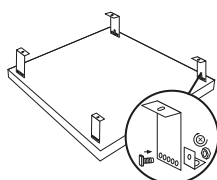

BRAVO SPN, CLIPS, GRIP

BRAVO S/P GRIP