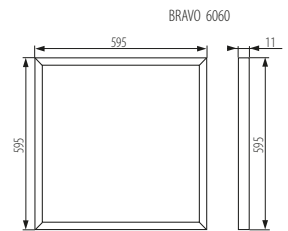

BRAVO S 12030