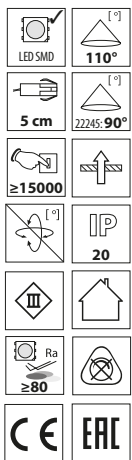

* [28024] Product designed for alternative ceiling-system dimensions (625x625)

frame: aluminium alloy / diffuser: plastic
casing: aluminium alloy, steel sheet

FR

Pour le bon fonctionnement, est nécessaire un adaptateur d'alimentation disponible dans l'offre de Kanlux.
Aucune alimentation électrique n'est fournie.
Pour la liste des alimentations compatibles, consulter le site www.kanlux.com

* [28024] Produit conçu pour d'autres dimensions de systèmes de plafonds (625x625mm)

châssis: alliage d'aluminium /diffuseur: plastique
boîtier: alliage d'aluminium, tôle d'acier

BRAVO SU / BRAVO S

BRAVO su

W

BRAVO S 12030

BRAVO s

SR

BRAVO S 3060

BRAVO S 12030

BRAVO S 3060

	Kanlux		[W]	[lm]	[h]	UGR<19		Rahme frame boîtier	 DRIVER index
BRAVO S 3060 28W-NW-W	22245	28 W	2800 lm	25000 h	-	4000 K	weiß / white / blanc	28029	
BRAVO S 40W6060NW W	28010	40 W	4000 lm	25000 h	-	4000 K	weiß / white / blanc	28026	
BRAVO S 40W6060NW SR	28011	40 W	4000 lm	25000 h	-	4000 K	silbern / silver / d'argent	28026	
BRAVO SU40W6060NW W	28012	40 W	4000 lm	25000 h	✓	4000 K	weiß / white / blanc	28026	
BRAVO SU40W6060NW SR	28013	40 W	4000 lm	25000 h	✓	4000 K	silbern / silver / d'argent	28026	
BRAVO S 40W6060CW W	28016	40 W	4000 lm	25000 h	-	6500 K	weiß / white / blanc	28026	
BRAVO S 50W6060NW SR	28019	50 W	5000 lm	25000 h	-	4000 K	silbern / silver / d'argent	28028	
BRAVO S 40W12030NW W	28022	40 W	4000 lm	25000 h	-	4000 K	weiß / white / blanc	28026	

DE

Das Netzteil ist nicht im Lieferumfang enthalten.
Kein Netzteil im Lieferumfang enthalten.
Eine Liste mit kompatiblen Netzgeräten finden Sie auf der Webseite www.kanlux.com.

Rahmen: Aluminiumlegierung / Leuchtenglocke: Kunststoff
Gehäuse: Aluminiumlegierung, Stahlblech