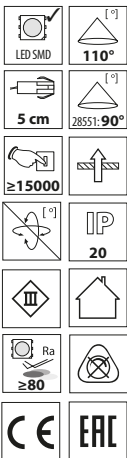

HIGH
LUMEN

BRAVO P / BRAVO PU

EASY
INSTALLATION

PANEL
ULTRASLIM

Kanlux	Kanlux	[W]	[lm]	[h]	UGR<19	TC	ramka frame рамка	220-240V-50/60Hz	DRIVER index
BRAVO P 36W6060NW W	28000	36 W	4320 lm	30000 h	-	4000 K	weiß / white / blanc		28025
BRAVO P 36W6060NW SR	28001	36 W	4320 lm	30000 h	-	4000 K	silbern / silver / d'argent		28025
BRAVO PU36W6060NW W	28002	36 W	4320 lm	30000 h	✓	4000 K	weiß / white / blanc		28025
BRAVO PU36W6060NW SR	28003	36 W	4320 lm	30000 h	✓	4000 K	silbern / silver / d'argent		28025
BRAVO P 36W6060CW W	28006	36 W	4320 lm	30000 h	-	6500 K	weiß / white / blanc		28025
BRAVO P 45W6060NW W	28008	45 W	5400 lm	30000 h	-	4000 K	weiß / white / blanc		28027
BRAVO P 45W6060NW SR	28009	45 W	5400 lm	30000 h	-	4000 K	silbern / silver / d'argent		28027
BRAVO P 36W12030NW W	28020	36 W	4320 lm	30000 h	-	4000 K	weiß / white / blanc		28025
BRAVO P 36W12030NW SR	28021	36 W	4320 lm	30000 h	-	4000 K	silbern / silver / d'argent		28025
BRAVO PU36W6262NW W	28024	36 W	4320 lm	30000 h	✓	4000 K	weiß / white / blanc		28025

DE

Das Netzteil ist nicht im Lieferumfang enthalten.
Kein Netzteil im Lieferumfang enthalten.
Eine Liste mit kompatiblen Netzgeräten finden Sie auf der Webseite www.kanlux.com.

* [28024] Dieses Produkt ist für Deckensysteme mit alternativen Abmessungen (625x625mm) bestimmt

Rahmen: Aluminiumlegierung / Leuchtenglocke: Kunststoff
Gehäuse: Aluminiumlegierung, Stahlblech

EN

An electronic power supply unit is required for proper functioning available from Kanlux.
No power supply included.

* [28024] Product designed for alternative ceiling-system dimensions (625x625)

frame: aluminium alloy / diffuser: plastic
casing: aluminium alloy, steel sheet

FR

Pour le bon fonctionnement, est nécessaire un adaptateur d'alimentation disponible dans l'offre de Kanlux.
Aucune alimentation électrique n'est fournie.
Pour la liste des alimentations compatibles, consulter le site www.kanlux.com