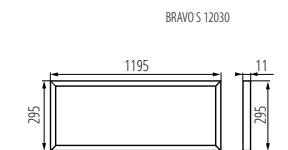

BRAVO S 3060