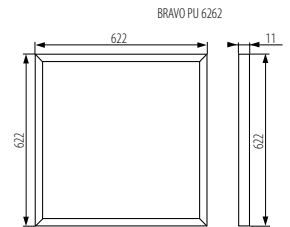

BRAVO P 12030