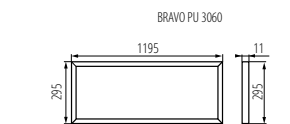

Kanlux

ramka
frame
рамка

DRIVER
index

		[W]	[lm]	[h]	UGR<19		ramka frame рамка	DRIVER index
BRAVO P 36W6060NW W	28000	36 W	4320 lm	30000 h	-	4000 K	weiß / white / blanc	28025
BRAVO P 36W6060NW SR	28001	36 W	4320 lm	30000 h	-	4000 K	silbern / silver / d'argent	28025
BRAVO PU36W6060NW W	28002	36 W	4320 lm	30000 h	✓	4000 K	weiß / white / blanc	28025
BRAVO PU36W6060NW SR	28003	36 W	4320 lm	30000 h	✓	4000 K	silbern / silver / d'argent	28025
BRAVO P 36W6060CW W	28006	36 W	4320 lm	30000 h	-	6500 K	weiß / white / blanc	28025
BRAVO P 45W6060NW W	28008	45 W	5400 lm	30000 h	-	4000 K	weiß / white / blanc	28027
BRAVO P 45W6060NW SR	28009	45 W	5400 lm	30000 h	-	4000 K	silbern / silver / d'argent	28027
BRAVO P 36W12030NW W	28020	36 W	4320 lm	30000 h	-	4000 K	weiß / white / blanc	28025
BRAVO P 36W12030NW SR	28021	36 W	4320 lm	30000 h	-	4000 K	silbern / silver / d'argent	28025
BRAVO PU36W6262NW W	28024	36 W	4320 lm	30000 h	✓	4000 K	weiß / white / blanc	28025