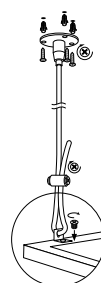

châssis: alliage d'aluminium /diffuseur: plastique boîtier: alliage d'aluminium, tôle d'acier

BRAVO DRIVER

BRAVO DRIVER

BRAVO DRIVER

ZUBEHÖR / ACCESSORIES / ACCESSOIRES

	Kanlux		 [W]
BRAVO DRIVER 28W	28029	28 W	
BRAVO DRIVER 36W	28025	36 W	
BRAVO DRIVER 40W	28026	40 W	
BRAVO DRIVER 45W	28027	45 W	
BRAVO DRIVER 50W	28028	50 W	

index				
750mA	28029	BRAVO DRIVER 28W	----->	BRAVO S 28W... BRAVO PU 28W...
800mA	28025	BRAVO DRIVER 36W	----->	BRAVO P 36W... BRAVO PU 36W...
1050mA	28026	BRAVO DRIVER 40W	----->	BRAVO S 40W... BRAVO PU 40W...
1050mA	28027	BRAVO DRIVER 45W	----->	BRAVO S 45W...
950mA	28028	BRAVO DRIVER 50W	----->	BRAVO S 50W...

BRAVO SPN, CLIPS, GRIP

BRAVO S/P GRIP

BRAVO CLIPS

BRAVO SPN

ZUBEHÖR / ACCESSORIES / ACCESSOIRES

	index	28504	28502	28500	27612
		SPN BRAVO	CLIPS BRAVO	BRAVO GRIP	ADTR 12030 SR
BRAVO P 36W6060NW W	28000	✓	✓	✓	-
BRAVO P 36W6060NW SR	28001	✓	✓	✓	-
BRAVO PU36W6060NW W	28002	✓	✓	✓	-
BRAVO PU36W6060NW SR	28003	✓	✓	✓	-
BRAVO P 36W6060CW W	28006	✓	✓	✓	-
BRAVO P 45W6060NW W	28008	✓	✓	✓	-
BRAVO P 45W6060NW SR	28009	✓	✓	✓	-
BRAVO PU36W6262NW W	28024	✓	✓	✓	-
BRAVO PU36W12030NW W	28050	✓	✓	✓	✓
BRAVO S 40W6060NW W	28011	✓	✓	✓	
BRAVO S 40W6060NW SR	28012	✓	✓	✓	
BRAVO SU40W6060NW W	28013	✓	✓	✓	
BRAVO SU40W6060NW SR	28016	✓	✓	✓	
BRAVO S 40W6060CW W	28019	✓	✓	✓	
BRAVO S 50W6060NW SR	28022	✓	✓	✓	