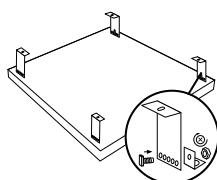

BRAVO SPN, CLIPS, GRIP

BRAVO S/P GRIP