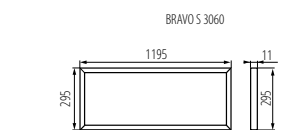

BRAVO SU / BRAVO S

	Kanlux		[W]	[lm]	[h]	UGR<19		Rahme frame boîtier	 DRIVER index
BRAVO S 3060 28W-NW-W	22245	28 W	2800 lm	25000 h	-	4000 K	weiß / white / blanc	28029	
BRAVO S 40W6060NW W	28010	40 W	4000 lm	25000 h	-	4000 K	weiß / white / blanc	28026	
BRAVO S 40W6060NW SR	28011	40 W	4000 lm	25000 h	-	4000 K	silbern / silver / d'argent	28026	
BRAVO SU40W6060NW W	28012	40 W	4000 lm	25000 h	✓	4000 K	weiß / white / blanc	28026	
BRAVO SU40W6060NW SR	28013	40 W	4000 lm	25000 h	✓	4000 K	silbern / silver / d'argent	28026	
BRAVO S 40W6060CW W	28016	40 W	4000 lm	25000 h	-	6500 K	weiß / white / blanc	28026	
BRAVO S 50W6060NW SR	28019	50 W	5000 lm	25000 h	-	4000 K	silbern / silver / d'argent	28028	
BRAVO S 40W12030NW W	28022	40 W	4000 lm	25000 h	-	4000 K	weiß / white / blanc	28026	

DE

Das Netzteil ist nicht im Lieferumfang enthalten.
Kein Netzteil im Lieferumfang enthalten.
Eine Liste mit kompatiblen Netzgeräten finden Sie auf der Webseite www.kanlux.com.

Rahmen: Aluminiumlegierung / Leuchtenglocke: Kunststoff
Gehäuse: Aluminiumlegierung, Stahlblech

EN

An electronic power supply unit is required for proper functioning available from Kanlux.
No power supply included.

frame: aluminium alloy / diffuser: plastic casing: aluminium alloy, steel sheet

FR

Pour le bon fonctionnement, est nécessaire un adaptateur d'alimentation disponible dans l'offre de Kanlux.
Aucune alimentation électrique n'est fournie.
Pour la liste des alimentations compatibles, consulter le site www.kanlux.com

châssis: alliage d'aluminium /diffuseur: plastique boîtier: alliage d'aluminium, tôle d'acier