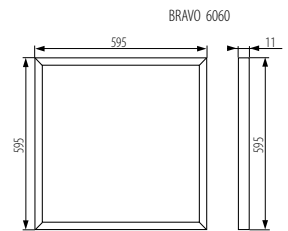

BRAVO S 12030

BRAVO 6060