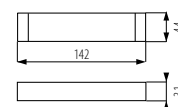

BRAVO DRIVER

ZUBEHÖR / ACCESSORIES / ACCESSOIRES

	Kanlux		[W]
BRAVO DRIVER 28W	28029	28 W	
BRAVO DRIVER 36W	28025	36 W	
BRAVO DRIVER 40W	28026	40 W	
BRAVO DRIVER 45W	28027	45 W	
BRAVO DRIVER 50W	28028	50 W