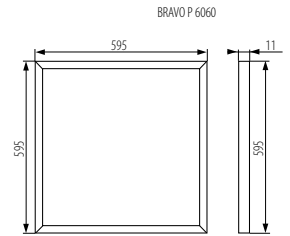

BRAVO PU 6262

BRAVO P 6060