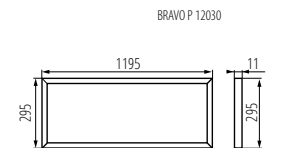

BRAVO PU 3060