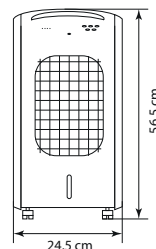

## Parameters

	max <b>80W</b>
	220-240V~ 50/60Hz
	<b>4 MODES</b>
	AIR FLOW: 270m <sup>3</sup> /h

<b>GREENBERRY</b>	Colour/EAN
<b>25900</b>	<b>White/Blue</b> 5905339259004

## Dimensions [mm]