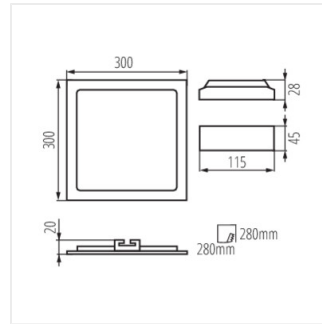

### Downlight

KATRO V2LED 18W-WW-W

KATRO V2LED 6W-NW-W

KATRO V2LED 12W

KATRO V2LED 18W

KATRO V2LED 24W

KATRO V2LED 6W