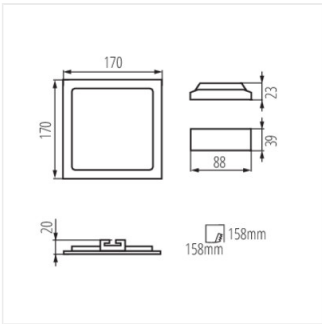

### Downlight

KATRO V2LED 18W-WW-W

KATRO V2LED 6W-NW-W

KATRO V2LED 12W

KATRO V2LED 18W

KATRO V2LED 24W

KATRO V2LED 6W