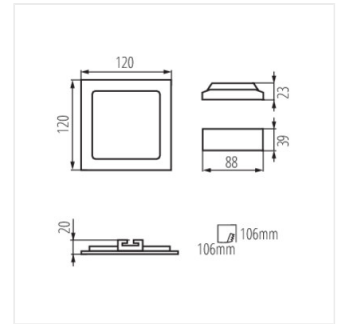

### Downlight

KATRO V2LED 18W-WW-W

KATRO V2LED 6W-NW-W

KATRO V2LED 12W

KATRO V2LED 18W

KATRO V2LED 24W

KATRO V2LED 6W