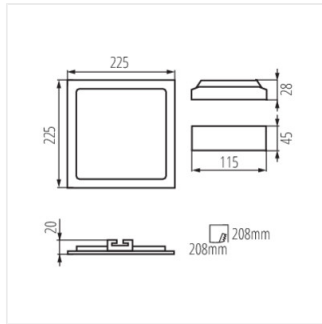

### Downlight

KATRO V2LED 18W-WW-W

KATRO V2LED 6W-NW-W

KATRO V2LED 12W

KATRO V2LED 18W

KATRO V2LED 24W

KATRO V2LED 6W