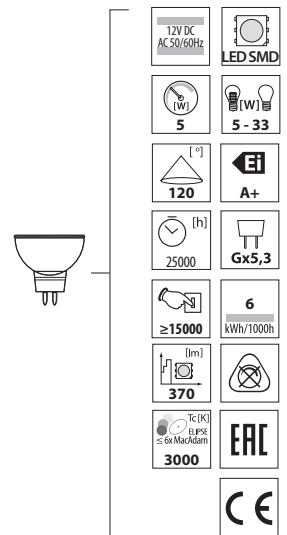

AKVEN LED

AKVEN LED

Kanlux

AKVEN LED

25720

DE

grün
 Gehäuse: Aluminiumlegierung

AKVEN LED geeignet für die Langzeiteintauchen in Wasser, Eintauchtiefe von bis zu 3m

EN

green
 housing: aluminium alloy

AKVEN LED designed for long-term submersion in water, max depth: 3 m

FR

vert
 boîtier : alliage d'aluminium

AKVEN LED adapté à une immersion prolongée dans l'eau, profondeur d'immersion jusqu'à 3m