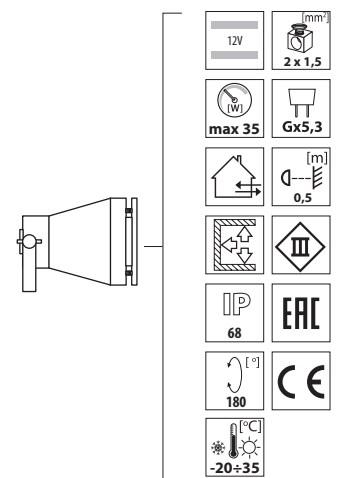

AKVEN LED

AKVEN LED

Kanlux

AKVEN LED

25720

DE

grün
 Gehäuse: Aluminiumlegierung

AKVEN LED geeignet für die Langzeiteintauchen in Wasser, Eintauchtiefe von bis zu 3m

EN

green
 housing: aluminium alloy

AKVEN LED designed for long-term submersion in water, max depth: 3 m

FR

vert
 boîtier : alliage d'aluminium

AKVEN LED adapté à une immersion prolongée dans l'eau, profondeur d'immersion jusqu'à 3m