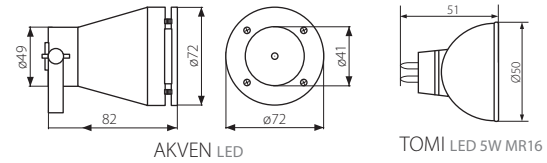

AKVEN LED

AKVEN LED

Kanlux

AKVEN LED

25720

DE

grün
 Gehäuse: Aluminiumlegierung

AKVEN LED geeignet für die Langzeiteintauchen in Wasser, Eintauchtiefe von bis zu 3m

EN

green
 housing: aluminium alloy

AKVEN LED designed for long-term submersion in water, max depth: 3 m

FR

vert
 boîtier : alliage d'aluminium

AKVEN LED adapté à une immersion prolongée dans l'eau, profondeur d'immersion jusqu'à 3m