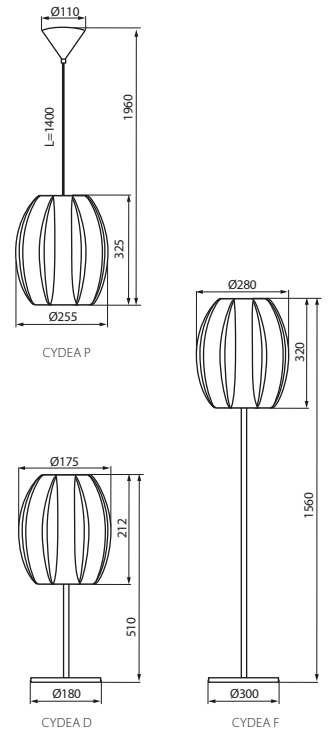

# CYDEA

	Kanlux	CAP	[W]
CYDEA D	25551	E14	max 40W
CYDEA F	25550	E27	max 60W
CYDEA P	25552	E27	max 60W

DE  
 weiß  
 Metall / Polypropylen

EN  
 white  
 casing: steel sheet / diffuser: plastic (PMMA)

FR  
 blanc  
 métal / polypropylène