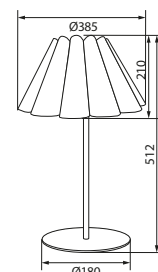

# VIDA

VIDA P

VIDA D

**Kanlux**

CAP

VIDA D	25540	E14	max 40W
VIDA P	25541	E27	max 60W

DE  
weiß  
Metall / Polypropylen

EN  
white  
metal / polypropylene