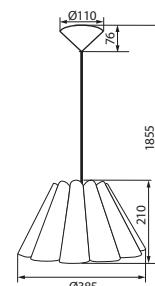

# VIDA

VIDA P

VIDA D

**Kanlux**

CAP

VIDA D	25540	E14	max 40W
VIDA P	25541	E27	max 60W

DE  
weiß  
Metall / Polypropylen

EN  
white  
metal / polypropylene