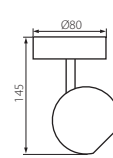

RANVI LED EL-10