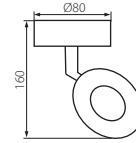

GARNA LED EL-10