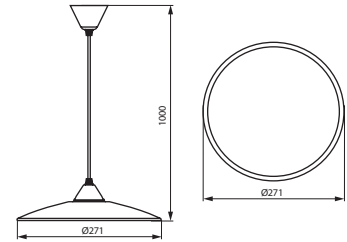

JOVIT

JOVIT LED E27-B

JOVIT LED E27-R

220-240V~ 50/60Hz	LED COB
8	8 - 60
300	A+
17500	8 kWh/1000h
≥10000	
800	ERC
2700	CE

220-240V~ 50/60Hz	
max 40	
	ERC
IP 20	CE

Kanlux

JOVIT LED E27-B	24251
JOVIT LED E27-R	24250