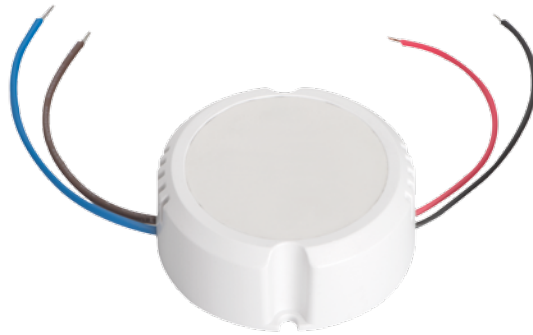

IP20

Elektronisches LED-Netzgerät  
LED electronic power supply  
Adaptateur d'alimentation électronique LED

# CIRCO LED 12V DC

CIRCO LED 12V DC 0-10W

CIRCO LED 12V DC 0-15W

**Kanlux**

**PRI**

**SEC**

CIRCO LED 12VDC 0-10W	24240	220-240V; 50/60Hz	12 V DC; max 0,85A
CIRCO LED 12VDC 0-15W	24241	220-240V; 50/60Hz	12 V DC; max 1,25A

DE

weiß  
Gehäuse: Kunststoff

Spannungsstabilisierung 12V DC / Sicherheitstransformator, kurzschlussfest

EN

white  
housing: plastic

voltage stabilization 12V DC / short-circuit proof safety transformer

FR

blanc  
boîtier : plastique

stabilisation de tension 12V DC / transformateur de sécurité résistant aux courts-circuits