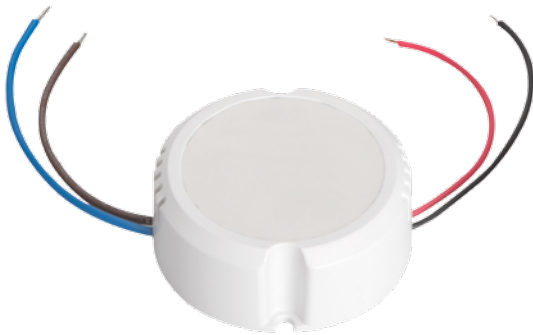

IP20

Elektronisches LED-Netzgerät  
LED electronic power supply  
Adaptateur d'alimentation électronique LED

# CIRCO LED 12V DC

CIRCO LED 12V DC 0-10W

CIRCO LED 12V DC 0-15W

**Kanlux**

**PRI**

**SEC**

CIRCO LED 12VDC 0-10W	24240	220-240V; 50/60Hz	12 V DC; max 0,85A
CIRCO LED 12VDC 0-15W	24241	220-240V; 50/60Hz	12 V DC; max 1,25A

DE

weiß  
Gehäuse: Kunststoff

Spannungsstabilisierung 12V DC / Sicherheitstransformator, kurzschlussfest

EN

white  
housing: plastic

voltage stabilization 12V DC / short-circuit proof safety transformer

FR

blanc  
boîtier : plastique

stabilisation de tension 12V DC / transformateur de sécurité résistant aux courts-circuits