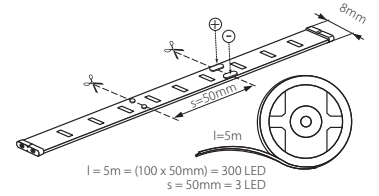

LEDS-P 10W/M IP00

LEDS-P 10W/M -IP00

IP 00	
12V DC	

Kanlux

Model	Part No.	Tc [K]	lm
LEDS-P 10W/M IP00 WW	24120	3000	900lm/m
LEDS-P 10W/M IP00 CW	24121	6000	900lm/m

DE

Gehäuse: Kunststoff

Streifen mit einer Länge von 5m / Für den ordnungsgemäßen Betrieb wird ein elektronisches LED Netzgerät benötigt, zum Beispiel DUPLO, DRIFT oder TRETO, erhältlich im Angebot von Kanlux

EN

casing: plastic

the strip with a length of 5m / for the proper functioning an electronic transformer for LED, e.g. DUPLO, DRIFT or TRETO available in the Kanlux product range

FR

boîtier : plastique

bande de 5 m / pour le bon fonctionnement, est nécessaire un adaptateur d'alimentation LED, par exemple, DUPLO, DRIFT ou TRETO disponible dans l'offre de Kanlux