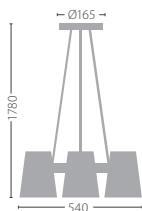

## LUPE

LUPE PENDANT LAMP W

○ 24001 biały/white

material: metal, materiał tekstylny/material: metal, fabric  
220-240V~, 50/60Hz, A++ → B, 3 x max 60W