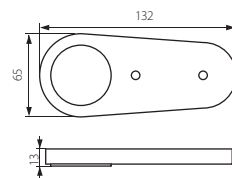

12V DC

1W

TC (K)
EIPSE
s: Ga MacAdam

4000

[mm]

65

[°]

110

2 x 0,4 mm²

150cm

EAC

CE

Kanlux

PIRMO LED SMD NW-GR

23710