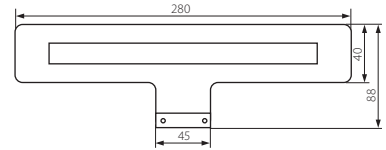

# PLATEN LED IP44

PLATEN LED

- 12V DC
- 7
- 8ml  
530
- 100
- 20000 [h]
- ≥10000
- 150cm
- ERC
- CE

**Kanlux**

PLATEN LED CW	23661	6500
PLATEN LED NW	23660	4000

DE  
 Gehäuse: verchromter Stahl, Glocke: PMMA