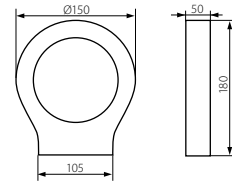

LAVIA LED 18