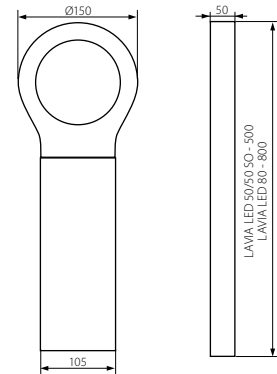

LAVIA LED 18

Kanlux

LAVIA LED 18

23560

LAVIA LED 50

23561

LAVIA LED 80

23562

LAVIA LED 50-SO

23563

DE

schwarz
Gehäuse: Aluminiumlegierung / Schutzscheibe:
gehärtetes Glas

LAVIA LED 50-SO ist mit einer Steckbuchse
IP44/250V/16A ausgestattet

EN

black
housing: aluminium alloy / protective glass: glass

LAVIA LED 50-SO equipped with socket
IP44/250V/16A

FR

noir
boîtier : alliage d'aluminium / verre de protection :
verre

LAVIA LED 50-SO équipé d'une prise de courant
IP44/250V/16A