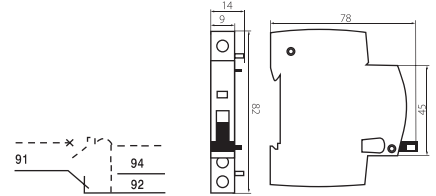

AL

Alarm Contact
ALARMKONTAKT

AL

SYMBOL SYMBOL	INDEX INDEX	RATED VOLTAGE (V) BEMESSUNGSSPANNUNG (V)	RATED CURRENT IN (A) BEMESSUNGSSTROM (A)
KMA-AL	23315	230V AC	6A

GB

AL Alarm contact
Rated insulation voltage U_i : 500V
Working voltage range: 70~100% U_s
Dielectric strength: 2kV, 1min
Mechanical strength: 4000
Installation on the left side of the KMB circuit breaker, indicates that it is activated when the KMB device is activated

DE

Bemessungsisolationsspannung U_i : 500V
Bereich der Betriebsspannung: 70~100% U_s
Durchschlagfestigkeit: 2kV/1min
Mechanische Belastbarkeit: 4000
Montage auf der linken Seite des KMB-Schalters, Reaktionsanweisung im Falle der Auslösung des KMB-Apparats