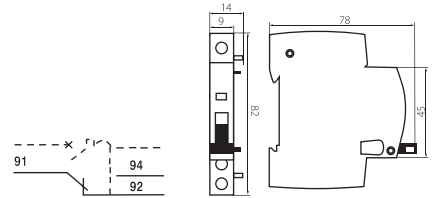

OF

Auxiliary contact
Hilfskontakt

OF

SYMBOL SYMBOL	INDEX INDEX	RATED VOLTAGE (V) BEMESSUNGSSPANNUNG (V)	RATED CURRENT IN (A) BEMESSUNGSSTROM (A)
KMA-OF	23314	230V AC	6A

GB

Dielectric strength: 2kV/1min
Mechanical strength: 5000
Installation on the left side of the KMB circuit breaker, ON / OFF indication

DE

Durchschlagfestigkeit: 2kV/1min
Mechanische Belastbarkeit: 5000
Montage auf der linken Seite des KMB-Schalters, Zustandsanzeige ON / OFF