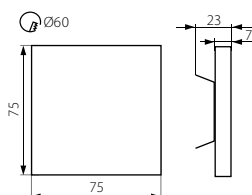

LED SMD

0,8W

50000

LED technology

MADE IN POLAND

LED-Dekorleuchte
LED decorative light fixture
Luminaire décoratif LED

LINAR / LIRIA / ORID

LINAR LED