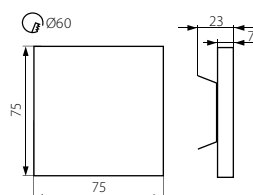

LIRIA LED

ORID LED

12V DC

≥20000

2x0,5mm²
18 cm

IP
20

EAC

CE

DE

Gehäuse: Edelstahl poliert

Die Leuchte ist für den Einbau in Elektroinstallationsdosen Ø 60 ausgelegt.

EN

casing: ground stainless steel

the fitting is suitable for mounting in Ø 60 junction boxes

FR

boîtier : acier inoxydable rectifié

luminaire conçue pour un montage dans des boîtes de dérivation Ø 60