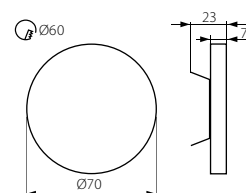

LIRIA LED

ORID LED

12V DC

≥20000

2x0,5mm²
18 cm

IP
20

EAC

CE

DE

Gehäuse: Edelstahl poliert

Die Leuchte ist für den Einbau in Elektroinstallationsdosen Ø 60 ausgelegt.

EN

casing: ground stainless steel

the fitting is suitable for mounting in Ø 60 junction boxes

FR

boîtier : acier inoxydable rectifié

luminaire conçue pour un montage dans des boîtes de dérivation Ø 60