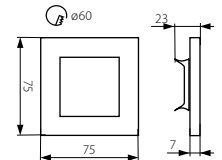

APUS / TERRA / LIRIA

0,8W

50000

APUS LED

Kanlux

lm

Model	Code	Height	Depth	Material / Color
APUS LED WW	23106	3000	13	aluminium gebürstet / brushed aluminum / aluminium brossé
APUS LED CW	23107	6500	15	aluminium gebürstet / brushed aluminum / aluminium brossé
APUS LED W-WW	26840	3000	13	weiß / white / blanche
APUS LED W-CW	26841	6500	15	weiß / white / blanche
TERRA LED WW	23102	3000	13	aluminium gebürstet / brushed aluminum / aluminium brossé
TERRA LED CW	23104	6500	15	aluminium gebürstet / brushed aluminum / aluminium brossé
TERRA LED W-WW	26842	3000	13	weiß / white / blanche
TERRA LED W-CW	26843	6500	15	weiß / white / blanche
LIRIA LED WW	23114	3000	13	aluminium gebürstet / brushed aluminum / aluminium brossé
LIRIA LED CW	23115	6500	15	aluminium gebürstet / brushed aluminum / aluminium brossé
LIRIA LED W-WW	26844	3000	13	weiß / white / blanche
LIRIA LED W-CW	26845	6500	15	weiß / white / blanche

IP
20

DE

Gehäuse: Edelstahl poliert

Geeignet für die Montage auf normal entflammablen Flächen

EN

casing: ground stainless steel

suitable for mounting on normally flammable surfaces

FR

boîtier : acier inoxydable rectifié

adapté pour un montage sur des surfaces normalement inflammables