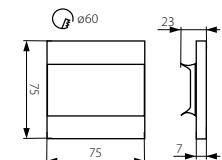

APUS / TERRA / LIRIA

0,8W

50000

TERRA LED

Kanlux

lm

Model	Code	Height	Depth	Material / Color
APUS LED WW	23106	3000	13	aluminium gebürstet / brushed aluminum / aluminium brossé
APUS LED CW	23107	6500	15	aluminium gebürstet / brushed aluminum / aluminium brossé
APUS LED W-WW	26840	3000	13	weiß / white / blanche
APUS LED W-CW	26841	6500	15	weiß / white / blanche
TERRA LED WW	23102	3000	13	aluminium gebürstet / brushed aluminum / aluminium brossé
TERRA LED CW	23104	6500	15	aluminium gebürstet / brushed aluminum / aluminium brossé
TERRA LED W-WW	26842	3000	13	weiß / white / blanche
TERRA LED W-CW	26843	6500	15	weiß / white / blanche
LIRIA LED WW	23114	3000	13	aluminium gebürstet / brushed aluminum / aluminium brossé
LIRIA LED CW	23115	6500	15	aluminium gebürstet / brushed aluminum / aluminium brossé
LIRIA LED W-WW	26844	3000	13	weiß / white / blanche
LIRIA LED W-CW	26845	6500	15	weiß / white / blanche

IP
20

DE

Gehäuse: Edelstahl poliert

Geeignet für die Montage auf normal entflammablen Flächen

EN

casing: ground stainless steel

suitable for mounting on normally flammable surfaces

FR

boîtier : acier inoxydable rectifié

adapté pour un montage sur des surfaces normalement inflammables