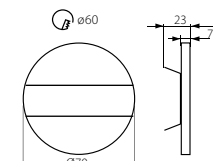

APUS / TERRA / LIRIA

0,8W

50000

LIRIA LED

Kanlux

lm

Model	Code	Height	Depth	Material / Color
APUS LED WW	23106	3000	13	aluminium gebürstet / brushed aluminum / aluminium brossé
APUS LED CW	23107	6500	15	aluminium gebürstet / brushed aluminum / aluminium brossé
APUS LED W-WW	26840	3000	13	weiß / white / blanche
APUS LED W-CW	26841	6500	15	weiß / white / blanche
TERRA LED WW	23102	3000	13	aluminium gebürstet / brushed aluminum / aluminium brossé
TERRA LED CW	23104	6500	15	aluminium gebürstet / brushed aluminum / aluminium brossé
TERRA LED W-WW	26842	3000	13	weiß / white / blanche
TERRA LED W-CW	26843	6500	15	weiß / white / blanche
LIRIA LED WW	23114	3000	13	aluminium gebürstet / brushed aluminum / aluminium brossé
LIRIA LED CW	23115	6500	15	aluminium gebürstet / brushed aluminum / aluminium brossé
LIRIA LED W-WW	26844	3000	13	weiß / white / blanche
LIRIA LED W-CW	26845	6500	15	weiß / white / blanche

IP
20

DE

Gehäuse: Edelstahl poliert

Geeignet für die Montage auf normal entflammablen Flächen

EN

casing: ground stainless steel

suitable for mounting on normally flammable surfaces

FR

boîtier : acier inoxydable rectifié

adapté pour un montage sur des surfaces normalement inflammables