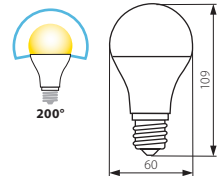

RAPID LED E27

Kanlux				
RAPID LED E27-WW	22940	6,5 - 42	3000	500
RAPID LED E27-NW	22941	6,5 - 45	4000	550

220-240V~	50/60Hz												
		6,5	LED SMD	E27	200	Ra≥80	20000	≥15000	A+	7		58	

RAPID PRO LED

RAPID PRO LED E27