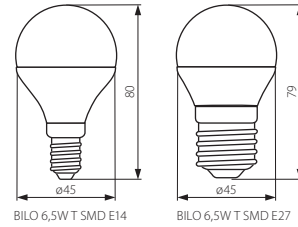

BILO 6,5W LED SMD

BILO 6,5W T SMD E14

BILO 6,5W T SMD E27

BILO 6,5W T SMD E14

BILO 6,5W T SMD E27

220-240V~50/60Hz	≥15000
6,5-48	A+
6,5	7 kWh/1000h
600	
200	EAC
20000	CE

Kanlux

Tc [K]
EUPSE
≤ 6x Mackdam

BILO 6,5W T SMDE27-WW	23420	E27	3000
BILO 6,5W T SMDE27-NW	23421	E27	4000
BILO 6,5W T SMDE14-WW	23422	E14	3000
BILO 6,5W T SMDE14-NW	23423	E14	4000

TOMI LED GU10

TOMI LED1,2W GU10

25000	≥25000
220-240V~50/60Hz	A++
1,2	1 kWh/1000h
GU10	
90	EAC
120	CE