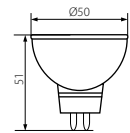

Kanlux

TOMI LED7W MR16-CW	22707	7 - 42	5300	500	400
TOMI LED7W MR16-WW	22706	7 - 41	3000	480	385