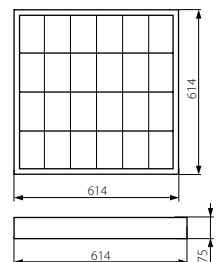

NOTUS 4LED

Aufbaurasterleuchte
Surface-mounted grille light fixture
Luminaire plafonnier saillie

NOTUS 4LED 418 NT

NOTUS 4LED 236 NT

NOTUS 4LED 418 NT

NOTUS 4LED 236 NT

Kanlux

NOTUS 4LED 236 NT	22672	2 x max 36W
NOTUS 4LED 418 NT	22671	4 x max 18W

DE

weiß
Gehäuse: Stahlblech / Reflektor: Aluminium

Die Leuchten sind für die Lichtquellen T8 LED 220-240 V~; 50/60 Hz mit einseitiger Versorgung bestimmt

- Halbparabolischer Reflektor
- „V“-förmiger Querbalken des Rasters
- Sitz der Leuchtstofflampe mit dem Reflektor verdeckt
- Einfache Montage des Rasters mit Federösen
- Schnellverbinder, zum Anschließen der Stromversorgung, beschleunigt und erleichtert den Einbau
- Pulverbeschichtung