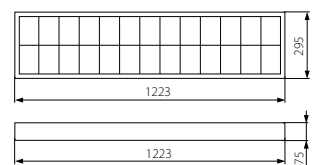

NOTUS 4LED

Aufbaurasterleuchte
Surface-mounted grille light fixture
Luminaire plafonnier saillie

NOTUS 4LED 418 NT

NOTUS 4LED 236 NT

NOTUS 4LED 418 NT

NOTUS 4LED 236 NT

Kanlux

NOTUS 4LED 236 NT	22672	2 x max 36W
NOTUS 4LED 418 NT	22671	4 x max 18W

DE

weiß
Gehäuse: Stahlblech / Reflektor: Aluminium

Die Leuchten sind für die Lichtquellen T8 LED 220-240 V~; 50/60 Hz mit einseitiger Versorgung bestimmt

- Halbparabolischer Reflektor
- „V“-förmiger Querbalken des Rasters
- Sitz der Leuchtstofflampe mit dem Reflektor verdeckt
- Einfache Montage des Rasters mit Federösen
- Schnellverbinder, zum Anschließen der Stromversorgung, beschleunigt und erleichtert den Einbau
- Pulverbeschichtung

EN

white
casing: steel sheet / reflector: aluminum

fixtures are designed for T8 220-240 V ~ LED light sources; 50/60 Hz with one-sided power supply

- half-parabolic reflector
- V-shaped grille cross-bars
- fluorescent lamp sockets concealed with a reflector
- light fixtures designed for hanging on slings
- quick coupling for connecting the power supply, easier and quicker installation
- powder coating

FR

blanc
Boîtier : tôle d'acier / réflecteur: aluminium

les luminaires sont conçus pour les sources lumineuses T8 LED 220-240 V~ ; 50/60 Hz avec alimentation unilatérale

- réflecteur en forme de demie parabole
- traverses de la trame en forme de „V“
- prises des tubes néons masquées par le réflecteur
- montage aisé avec les crochets ressorts
- connecteur rapide pour le branchement de l'alimentation, montage aisé et rapide
- peint à la poudre